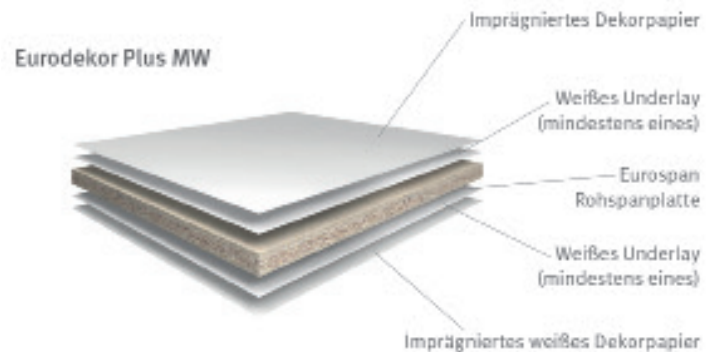

## Mehrlagenaufbau

Für Sie am Lager: W 1000 ST 9 ML, 20,2 mm stark

Hier finden Sie unser Lagerprogramm:

[www.holz-greiter.de/handwerker](http://www.holz-greiter.de/handwerker)