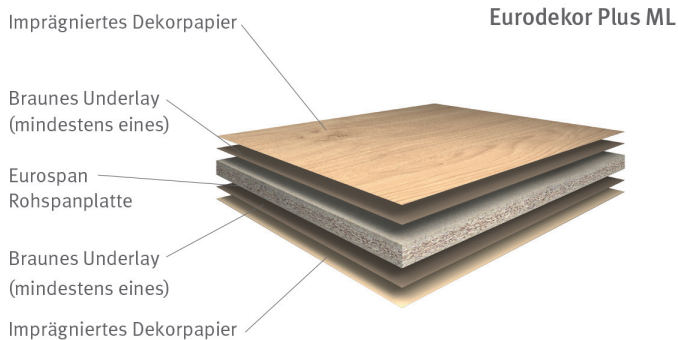

## Mehrlagenaufbau

Für Sie am Lager: W 1000 ST 9 ML, 20,2 mm stark

Hier finden Sie unser Lagerprogramm:

[www.holz-greiter.de/handwerker](http://www.holz-greiter.de/handwerker)